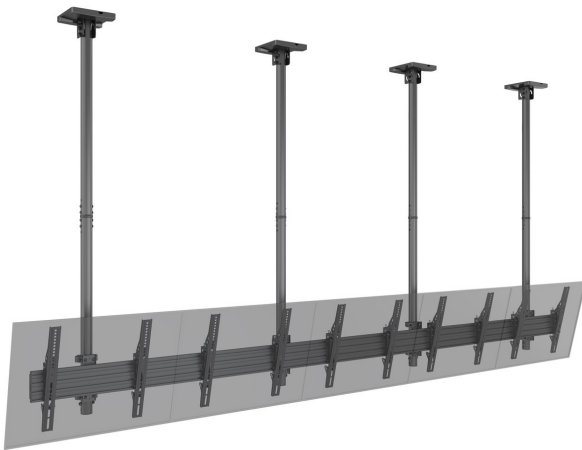

TV Deckenhalterung für 5 Bildschirme nebeneinander bis 65 Zoll / 150kg

WebCode: CMB1571

- modularer Aufbau zur leichten Anpassung an Ihren Bedarf
- starke und ultraflexible Aluminiumschienen zur sicheren Aufnahme
- integriertes Kabelmanagement zur geordneten Verlegung für ein sauberes Gesamtbild
- ästhetisches Gesamtergebnis mit zeitlos schönem Design
- typisch skandinavisches Design mit klarem Look
- Position der Deckenhalterung flexibel wählbar
- ideale Basis für Großbildanwendungen
- Bildschirme können auf der kompletten Säulenlänge in der Höhe frei montiert werden
- gut geeignet für Verkaufsbereiche, Veranstaltungen, Messen, Präsentations- und Bildungsbereiche
- Lieferung erfolgt mit Montageanleitung und Deckenplatte mit Pulverbeschichtung für eine bessere Kratzbeständigkeit

Bildschirmaufnahme:

- Bildschirme neigbar zur idealen Ausrichtung
- für 5 Displays bis zu einer Größe von 65 Zoll bestens geeignet
- sichere und einfache Befestigung dank VESA-Halterung
- kompatibel mit den VESA-Standards von 100x100 mm bis maximal 600x400 mm
- optionale Erweiterung auf den VESA-Standard 800x600 mm möglich
- Displays wahlweise im Hoch- und Querformat montierbar
- maximale Tragkraft: 150 kg
- hohe Tragkraft pro Screen: 30 kg

Technische Details:

- Farbe: Aluminium, Stahl
- Eigengewicht: 59 kg
- Farbe: Schwarz
- bis Gesamthöhe möglich: 3 Meter
- Breite: 6490mm
- auf Anfrage auch anzupassen auf Ihr Montagewunsch wie zB. Säulenlänge, Schienenlänge, Größe der VESA-Adapter
- optimal anzupassen an ein Menue Board Ihrer Wahl auch mit mehr oder auch weniger Bildschirme
- Selektive Produktteile sind TÜV-geprüft
- Anlieferung mittels Spedition
- Deckenkonsole neigbar so ist eine Montage an geraden oder schrägen Decken möglich

TV Deckenhalterung für 5 Bildschirme nebeneinander bis 65 Zoll / 150kg

WebCode: CMB1571