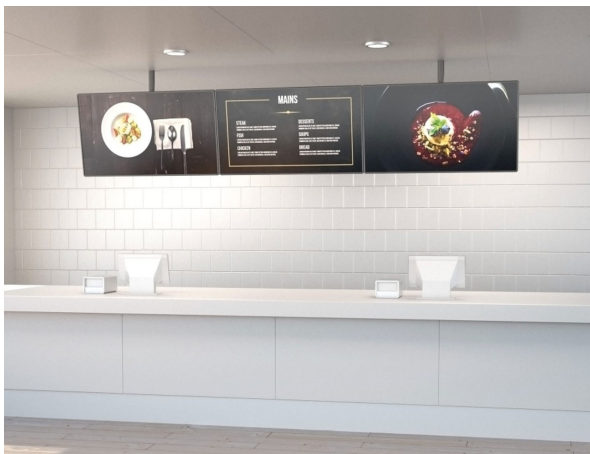

TV Deckenhalterung für 5 Bildschirme nebeneinander bis 65 Zoll / 150kg

WebCode: CMB1571

- modularer Aufbau zur leichten Anpassung an Ihren Bedarf
- starke und ultraflexible Aluminiumschienen zur sicheren Aufnahme
- integriertes Kabelmanagement zur geordneten Verlegung für ein sauberes Gesamtbild
- ästhetisches Gesamtergebnis mit zeitlos schönem Design
- typisch skandinavisches Design mit klarem Look
- Position der Deckenhalterung flexibel wählbar
- ideale Basis für Großbildanwendungen
- Bildschirme können auf der kompletten Säulenlänge in der Höhe frei montiert werden
- gut geeignet für Verkaufsbereiche, Veranstaltungen, Messen, Präsentations- und Bildungsbereiche
- Lieferung erfolgt mit Montageanleitung und Deckenplatte mit Pulverbeschichtung für eine bessere Kratzbeständigkeit

Bildschirmaufnahme:

- Bildschirme neigbar zur idealen Ausrichtung
- für 5 Displays bis zu einer Größe von 65 Zoll bestens geeignet
- sichere und einfache Befestigung dank VESA-Halterung
- kompatibel mit den VESA-Standards von 100x100 mm bis maximal 600x400 mm
- optionale Erweiterung auf den VESA-Standard 800x600 mm möglich
- Displays wahlweise im Hoch- und Querformat montierbar
- maximale Tragkraft: 150 kg
- hohe Tragkraft pro Screen: 30 kg

Technische Details:

- Farbe: Aluminium, Stahl
- Eigengewicht: 59 kg
- Farbe: Schwarz
- bis Gesamthöhe möglich: 3 Meter
- Breite: 6490mm
- auf Anfrage auch anzupassen auf Ihr Montagewunsch wie zB. Säulenlänge, Schienenlänge, Größe der VESA-Adapter
- optimal anzupassen an ein Menue Board Ihrer Wahl auch mit mehr oder auch weniger Bildschirme
- Selektive Produktteile sind TÜV-geprüft
- Anlieferung mittels Spedition
- Deckenkonsole neigbar so ist eine Montage an geraden oder schrägen Decken möglich