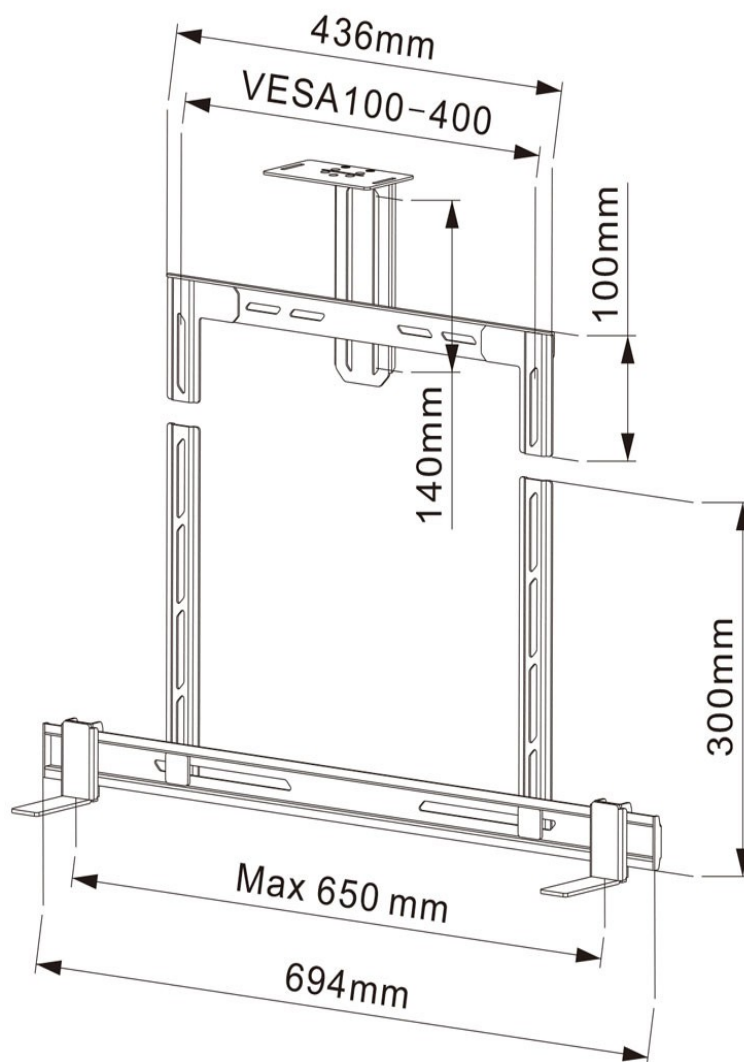

Universelle Kamera und Soundbar Halterung

bis 40 Zoll WebCode: CMB1376-00001

bis 70 Zoll WebCode: CMB1376-00002

Aufnahmeoptionen

- Aufnahme von Lautsprechern auch ohne Gewinde möglich
- Fixierung der Lautsprecher erfolgt mit Klettband ohne vorhandene Gewinden an der Soundbar
- bewegt Soundbar und Kamera gemeinsam mit dem Fernseher
- hohe Belastbarkeit und Tragkraft von bis zu 10 kg
- auch zur Aufnahme von Xbox und Playstation geeignet
- inkl. Ablage für Kamera
- flexible Höheneinstellung für Kamera und Lautsprecher

Technische Details Soundbar-Halterung für 32 bis 40 Zoll

- für Gewindebohrungen an dem Lautsprecher bis maximal 650 mm
- kompatibel bis VESA-Standard 400x400 mm
- Maße ohne Kamerahalterung: 694 x 40,5 x 435 mm
- Maße mit Kamerahalterung: 694 x 76 x 435 mm
- Gewicht: 1,94 kg
- Farbe: Schwarz
- Tragkraft 10 kg

Technische Details Soundbar-Halterung für 40 bis 70 Zoll

- für Gewindebohrungen an dem Lautsprecher bis maximal 778 mm
- kompatibel bis VESA-Standard 600x400 mm
- Maße ohne Kamerahalterung: 819 x 40,5 x 824 mm
- Maße mit Kamerahalterung: 819 x 76 x 824 mm
- Gewicht: 2,53 kg
- Farbe: Schwarz
- Tragkraft 10 kg

Maße Universelle Kamera und Soundbar Halterung bis 40 Zoll WebCode: CMB1376-00001

Maße Universelle Kamera und Soundbar Halterung bis 70 Zoll WebCode: CMB1376-00002