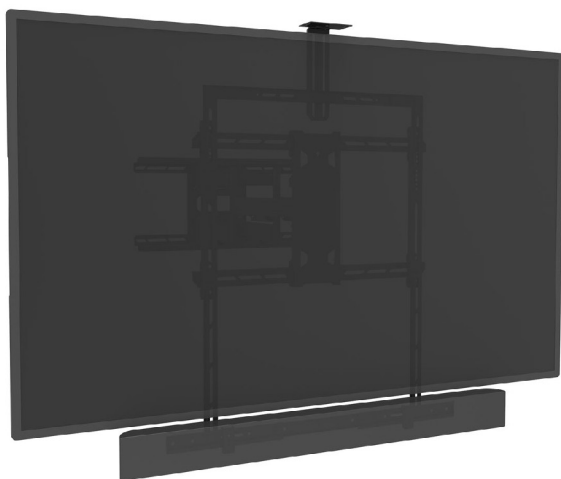

Universelle Kamera und Soundbar Halterung

bis 40 Zoll WebCode: CMB1376-00001

bis 70 Zoll WebCode: CMB1376-00002

Aufnahmeoptionen

- Aufnahme von Lautsprechern auch ohne Gewinde möglich
- Fixierung der Lautsprecher erfolgt mit Klettband ohne vorhandene Gewinden an der Soundbar
- bewegt Soundbar und Kamera gemeinsam mit dem Fernseher
- hohe Belastbarkeit und Tragkraft von bis zu 10 kg
- auch zur Aufnahme von Xbox und Playstation geeignet
- inkl. Ablage für Kamera
- flexible Höheneinstellung für Kamera und Lautsprecher

Technische Details Soundbar-Halterung für 32 bis 40 Zoll

- für Gewindebohrungen an dem Lautsprecher bis maximal 650 mm
- kompatibel bis VESA-Standard 400x400 mm
- Maße ohne Kamerahalterung: 694 x 40,5 x 435 mm
- Maße mit Kamerahalterung: 694 x 76 x 435 mm
- Gewicht: 1,94 kg
- Farbe: Schwarz
- Tragkraft 10 kg

Technische Details Soundbar-Halterung für 40 bis 70 Zoll

- für Gewindebohrungen an dem Lautsprecher bis maximal 778 mm
- kompatibel bis VESA-Standard 600x400 mm
- Maße ohne Kamerahalterung: 819 x 40,5 x 824 mm
- Maße mit Kamerahalterung: 819 x 76 x 824 mm
- Gewicht: 2,53 kg
- Farbe: Schwarz
- Tragkraft 10 kg