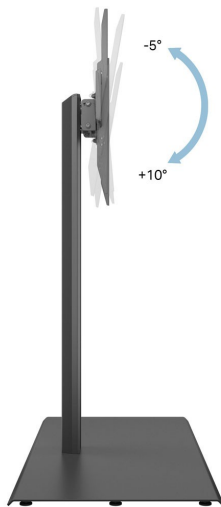

Drehbarer TV Boden- / Tischhalterung 46-86 Zoll 55kg WebCode CMB1621

- hochwertiges Standsystem für Flachbildschirme zur freien Platzierung auf einen Möbel oder direkt auf dem Boden
- geeignet für mittelgroße bis große Bildschirme bis 86 Zoll
- universeller Tisch- Boden TV-Ständer mit VESA-Norm
- modernes zeitloses Design in edlem Schwarz
- einfache Einbindung mit moderne Einrichtungskonzepte
- ideal für privaten und professionellen Bereich
- mit integriertem Kabelschacht für makellose Optik
- Verkabelung kann an verschiedenen Stellen an der Rückseite der Säule ausgeführt werden
- völlig verdeckte Kabelführung
- inkl. Schwenkfunktion nach links und rechts
- inkl. Neigungsfunktion
- Bildschirm kann frei auf der 95 cm langen Säule in der Höhe montiert werden
- mühelose Bildschirmausrichtung
- geräuschlos schwenkbar
- vielseitige Aufnahmemöglichkeiten
- eignet sich bestens für Home, Messen, Kunden- und Wartebereiche, sowie Präsentationen
- zu Ihrer Sicherheit inkl. Kippsicherung nach vorne (im Lieferumfang enthalten)

Montage

- schnelle und kinderleichte Montage
- mit selbsterklärender Montageanleitung
- Lieferung mit allen Montagematerialien
- kurze Installationszeit: rund 30 Minuten für zwei Personen
-

Bildschirmaufnahme:

- sichere und stabile Bildschirmaufnahme mit universeller VESA-Aufnahme
- System um +/-30 Grad schwenkbar
- Neigungsfunktion: +10 bis - 5 Grad
- ideal für Bildschirme mit 46 bis 86 Zoll
- kompatibel mit den VESA-Standards 300x20, 300x30, 400x200, 400x400, 500x300, 500x400, 600x200, 600x300, 600x400 mm
- maximale Tragkraft: 55 kg
- universelles System zur Bildschirmbefestigung,
- Höhe einstellbar von 450 bis 950 mm stufenlos (ca. Bildschirmmitte)

Drehbarer TV Boden- / Tischhalterung 46-86 Zoll 55kg
WebCode CMB1621