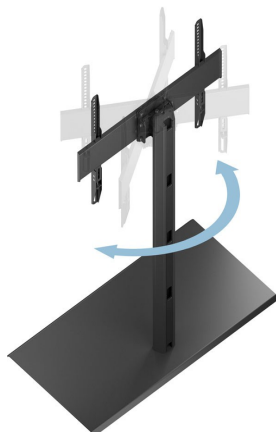

Drehbarer TV Boden- / Tischhalterung 46-86 Zoll 55kg WebCode CMB1621

- hochwertiges Standsystem für Flachbildschirme zur freien Platzierung auf einen Möbel oder direkt auf dem Boden
- geeignet für mittelgroße bis große Bildschirme bis 86 Zoll
- universeller Tisch- Boden TV-Ständer mit VESA-Norm
- modernes zeitloses Design in edlem Schwarz
- einfache Einbindung mit moderne Einrichtungskonzepte
- ideal für privaten und professionellen Bereich
- mit integriertem Kabelschacht für makellose Optik
- Verkabelung kann an verschiedenen Stellen an der Rückseite der Säule ausgeführt werden
- völlig verdeckte Kabelführung
- inkl. Schwenkfunktion nach links und rechts
- inkl. Neigungsfunktion
- Bildschirm kann frei auf der 95 cm langen Säule in der Höhe montiert werden
- mühelose Bildschirmausrichtung
- geräuschlos schwenkbar
- vielseitige Aufnahmemöglichkeiten
- eignet sich bestens für Home, Messen, Kunden- und Wartebereiche, sowie Präsentationen
- zu Ihrer Sicherheit inkl. Kippsicherung nach vorne (im Lieferumfang enthalten)

Montage

- schnelle und kinderleichte Montage
- mit selbsterklärender Montageanleitung
- Lieferung mit allen Montagematerialien
- kurze Installationszeit: rund 30 Minuten für zwei Personen
-

Bildschirmaufnahme:

- sichere und stabile Bildschirmaufnahme mit universeller VESA-Aufnahme
- System um +/-30 Grad schwenkbar
- Neigungsfunktion: +10 bis - 5 Grad
- ideal für Bildschirme mit 46 bis 86 Zoll
- kompatibel mit den VESA-Standards 300x20, 300x30, 400x200, 400x400, 500x300, 500x400, 600x200, 600x300, 600x400 mm
- maximale Tragkraft: 55 kg
- universelles System zur Bildschirmbefestigung,
- Höhe einstellbar von 450 bis 950 mm stufenlos (ca. Bildschirmmitte)

Drehbarer TV Boden- / Tischhalterung 46-86 Zoll 55kg
WebCode CMB1621