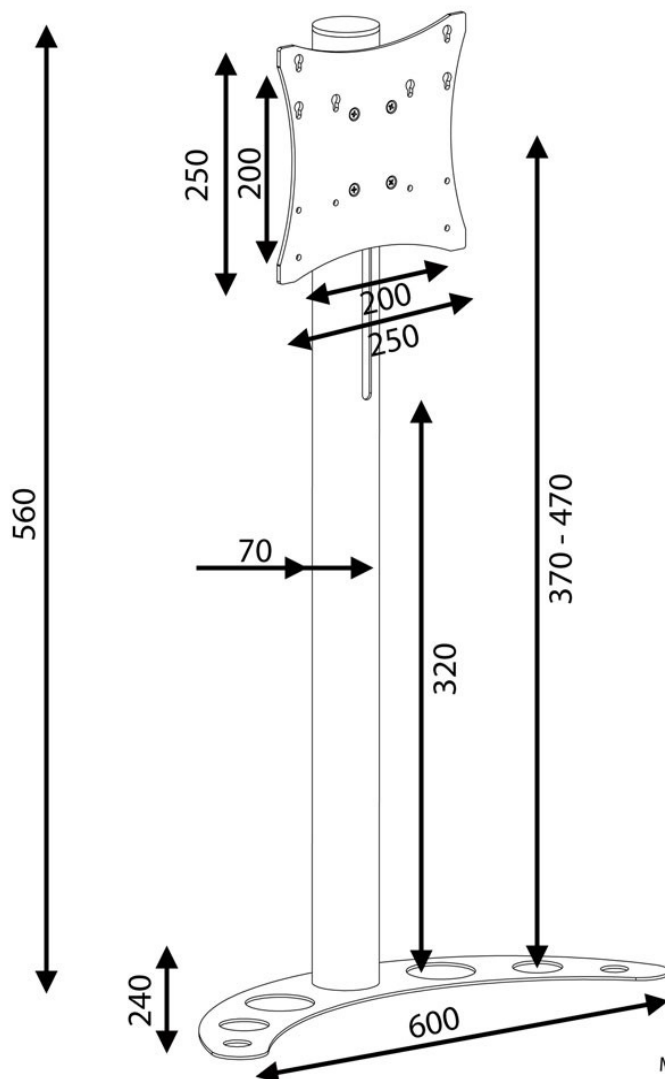

Masse CMB-EASY Small 32-40 Zoll Edelstahl TV-Tischhalterung

WebCode: CMB1207

Masse in mm / technische Änderungen vorbehalten