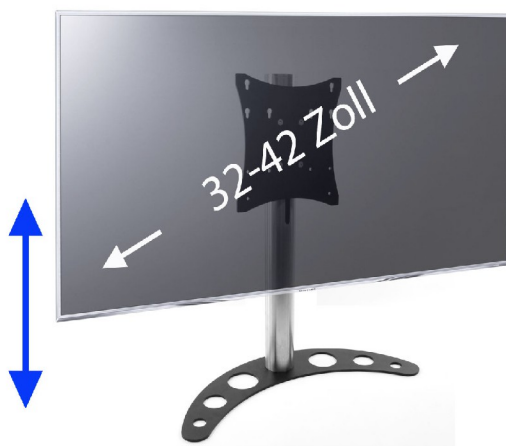

CMB-EASY Small 32-40 Zoll Edelstahl TV-Tischhalterung

WebCode: CMB1207

- edler TV Tischfuß
- aus Edelstahl gefertigt
- mit halbmondähnlichem Standboden
- für LED-, LCD- und Plasmabildschirme
- für kleinere und mittlere Displays
- Standboden und Bildschirmaufnahme in Schwarz
- hohe Kratzbeständigkeit dank Pulverbeschichtung
- sehr stabile Bauweise
- hochwertige, robuste Verarbeitung
- mit Kabeleinlass oben und unten
- innenliegende Kabelführung
- einfache Bildschirminstallation für komfortables Handling
- höhenverstellbar im 20 cm Bereich
- Höhenverstellung erfolgt montageseitig
- Lieferung inkl. Montageanleitung und allen erforderlichen Montagematerialien

Bildschirmaufnahme:

- ausgelegt auf kleine und mittlere Bildschirme
- für 32 bis 40 Zoll Displays (81,3 bis 101,6 cm)
- bestens für LED-, LCD- und Plasma-Displays geeignet
- mit bis zu 30 kg Tragkraft für stabile Aufnahme
- höchste Sicherheit
- VESA-kompatibel von 100x100 bis 200x200 mm: 100x100, 200x100, 200x200 mm

Technische Details:

- Materialien: Standrohr und Abdeckung in Edelstahl
- Materialien: Standboden und Bildschirmadapter, Stahl mit Pulverbeschichtung
- Farbe: Schwarz Feinstruktur / auf Anfrage Bildschirmadapter in Edelstahl

Maße:

- Standboden: BxT. 600x240 mm
- Säulenhöhe: 560 mm
- Höhenverstellung: 370-470 mm (Bildschirmmitte)
- Säulenbreite: 70 mm
- Kabelöffnungen bei: 70 und 270 mm

Masse CMB-EASY Small 32-40 Zoll Edelstahl TV-Tischhalterung