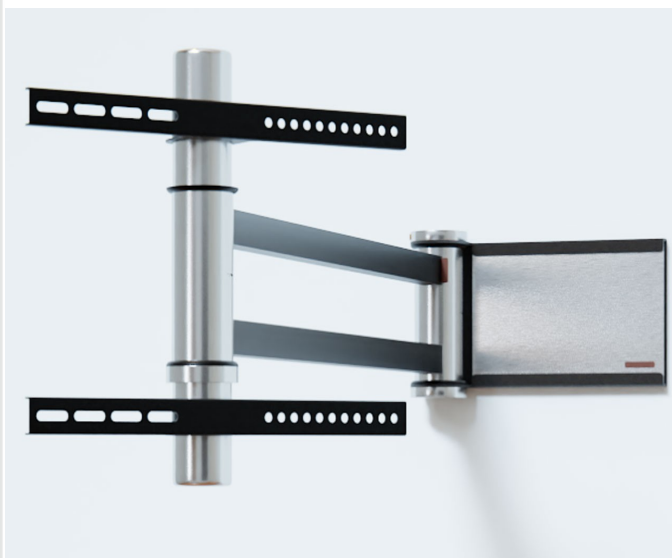

Frei bewegliche TV Wandhalterung CMB-254

WebCode: CMB1497-0001

- moderne Wandhalterung mit stabilem und frei beweglichem Doppelarm
- Armlänge nach Belieben mit jeder Bildschirmgröße kombinierbar
- Kabel können auch durch Tragarm geführt werden
- zur frei wählbaren Wandmontage
- Wandplatte kann zur freien Wahl vor Ort um 180 Grad gedreht werden (Drehachse an der Wandmontageplatte links oder rechts von Ihrer Bildschirmkante)
- Lieferung erfolgt mit allen Montagematerialien und verständlicher Montageanleitung

Bildschirmaufnahme:

- sehr gut geeignet für Bildschirme bis zu 84 Zoll
- flexible Einstellung des Bildschirms durch den Wandarm in allen Richtungen möglich
- zur Aufnahme von Curved TVs geeignet
- maximale Tragkraft bis 40 kg
- Aufnahme des Bildschirms im Querformat
- schwenkbar um bis zu 180 Grad
- zwei frei bewegliche Schwenkachsen um je 180 Grad
- sichere und einfache Bildschirmbefestigung dank VESA-Halterung
- kompatibel mit den VESA-Standards von 200x100 mm bis maximal 400x400 mm
- Schwenkarm für einen minimalen Wandabstand einklappbar
- Wandabstand eingeklappt: nur 70 mm

Sonderbau und Optionen

- flexibel um Zubehör wie Bücherablage, DVD-Ablageboden und Soundbarhalterung erweiterbar
- um Kamerahalter erweiterbar
- weitere Farben auf Wunsch und Anfrage im Sonderbau möglich
- auf Anfrage Sonderlängen der Wand oder Bildschirmsäule

Technische Details

- Durchmesser der Schwenkachsen: 60 mm
- maximale Breite Bildschirm bei 90 Grad: gewählte Schwenkarmlänge + 50 mm
- Material: Edelstahl, Stahl
- Farben: Schwarz, Silber

Frei bewegliche TV Wandhalterung CMB-254