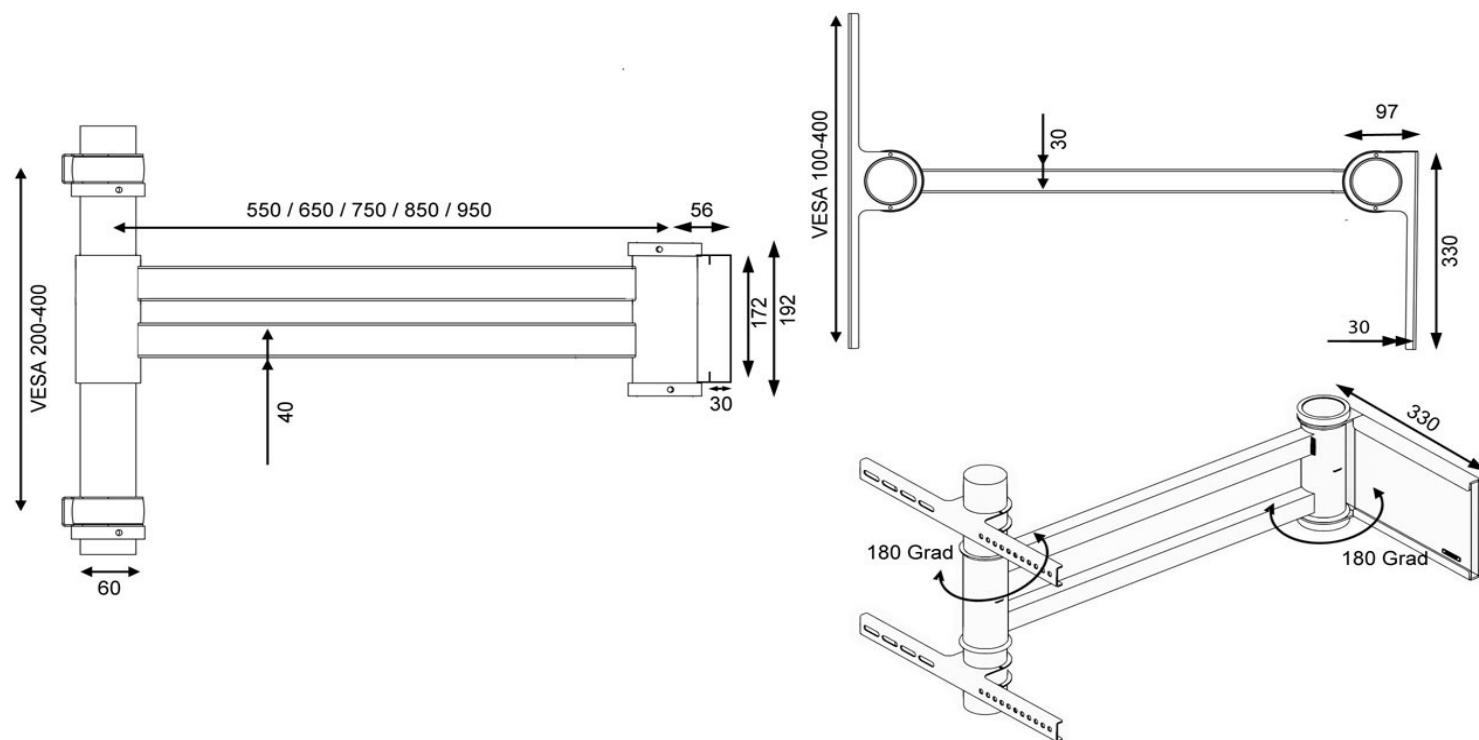

Frei bewegliche TV Wandhalterung CMB-254

WebCode: CMB1497-0001

- moderne Wandhalterung mit stabilem und frei beweglichem Doppelarm
- Armlänge nach Belieben mit jeder Bildschirmgröße kombinierbar
- Kabel können auch durch Tragarm geführt werden
- zur frei wählbaren Wandmontage
- Wandplatte kann zur freien Wahl vor Ort um 180 Grad gedreht werden (Drehachse an der Wandmontageplatte links oder rechts von Ihrer Bildschirmkante)
- Lieferung erfolgt mit allen Montagematerialien und verständlicher Montageanleitung

Bildschirmaufnahme:

- sehr gut geeignet für Bildschirme bis zu 84 Zoll
- flexible Einstellung des Bildschirms durch den Wandarm in allen Richtungen möglich
- zur Aufnahme von Curved TVs geeignet
- maximale Tragkraft bis 40 kg
- Aufnahme des Bildschirms im Querformat
- schwenkbar um bis zu 180 Grad
- zwei frei bewegliche Schwenkachsen um je 180 Grad
- sichere und einfache Bildschirmbefestigung dank VESA-Halterung
- kompatibel mit den VESA-Standards von 200x100 mm bis maximal 400x400 mm
- Schwenkarm für einen minimalen Wandabstand einklappbar
- Wandabstand eingeklappt: nur 70 mm

Technische Details

- Durchmesser der Schwenkachsen: 60 mm
- maximale Breite Bildschirm bei 90 Grad: gewählte Schwenkarmlänge + 50 mm
- Material: Edelstahl, Stahl
- Farben: Schwarz, Silber

Frei bewegliche TV Wandhalterung CMB-254

WebCode: CMB1497-0001

Maße in mm, technische Änderungen vorbehalten