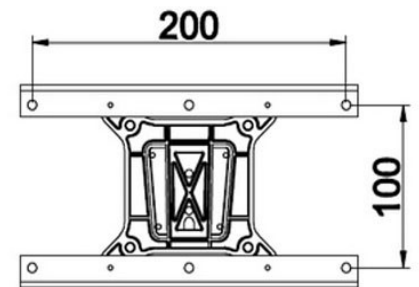

Höhenverstellbare Monitor Tischhalterung mit Gaslift 15-49 Zoll

WebCode: CMB1451-0001

- Monitor Tischhalterung für kleine bis große Bildschirme
- integrierter Gaslift zur einfachen Höheneinstellung
- ergonomische Anpassung des Bildschirms möglich
- in zwei Varianten lieferbar
- mit Gelenkarm zur idealen Ausrichtung
- Tischklemmhalterung zur sicheren Befestigung am Tisch
- Monitorarm mit drei Gelenken zur einfachen Einstellung
- schafft wertvolle Entlastung am Arbeitsplatz für Rücken, Hals und Augen
- hochwertige Verarbeitung für maximale Belastbarkeit
- sichere Kabelführung entlang des Gelenkarms
- intelligentes Kabelführungssystem an der Rückseite mit Befestigungspunkt
- Befestigung am Schreibtisch mit wenigen Punkten möglich
- Lieferung erfolgt mit allen Montagematerialien und verständlicher Aufbauanleitung
- zur Befestigung an Schreibtischen unterschiedlicher Stärke geeignet

Bildschirmaufnahme

- Aufnahme von Bildschirmen mit einer Größe von 15 bis 49 Zoll möglich
- Bildschirm nach der Montage flexibel neigbar von +75 bis -45 Grad
- Bildschirm drehbar um +/- 90 Grad
- Bildschirm wird mit VESA-Halterung einfach in den Gelenkarm eingehangen
- Maximale Tragkraft: 9 bis 18 kg
- stufenlose Höheneinstellung des Bildschirms in jeder Richtung möglich
- sichere Aufnahme des Monitors im Hoch- und Querformat
- schneller Wechsel zwischen Hoch- und Querformat
- sichere und schnelle Bildschirmaufnahme durch VESA-Halterung
- kompatibel mit den VESA-Standards 75x75, 100x100, 200x200 mm
- maximale Höhe 615 mm
- universeller Einsatz bei LED, LCD und Plasmadisplays möglich

Technische Details

- Farben: Weiß-Silber, Schwarz
- Material: Aluminium
- Stärke Tischplatte: 10 bis 50 mm

Höhenverstellbare Monitor Tischhalterung mit Gaslift 15-49 Zoll

WebCode: CMB1451-0001

in mm / Änderungen vorbehalten