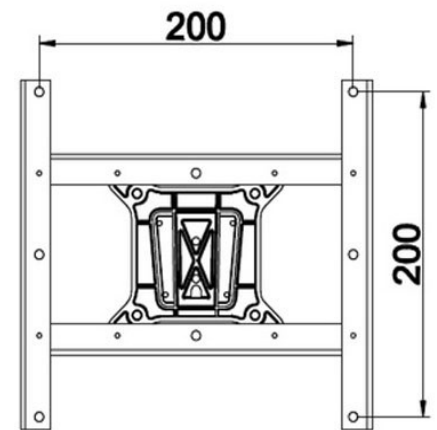

Höhenverstellbare Monitor Tischhalterung mit Gaslift 15-49 Zoll

WebCode: CMB1451-0001

- Monitor Tischhalterung für kleine bis große Bildschirme
- integrierter Gaslift zur einfachen Höheneinstellung
- ergonomische Anpassung des Bildschirms möglich
- in zwei Varianten lieferbar
- mit Gelenkarm zur idealen Ausrichtung
- Tischklemmhalterung zur sicheren Befestigung am Tisch
- Monitorarm mit drei Gelenken zur einfachen Einstellung
- schafft wertvolle Entlastung am Arbeitsplatz für Rücken, Hals und Augen
- hochwertige Verarbeitung für maximale Belastbarkeit
- sichere Kabelführung entlang des Gelenkarms
- intelligentes Kabelführungssystem an der Rückseite mit Befestigungspunkt
- Befestigung am Schreibtisch mit wenigen Punkten möglich
- Lieferung erfolgt mit allen Montagematerialien und verständlicher Aufbauanleitung
- zur Befestigung an Schreibtischen unterschiedlicher Stärke geeignet

Bildschirmaufnahme

- Aufnahme von Bildschirmen mit einer Größe von 15 bis 49 Zoll möglich
- Bildschirm nach der Montage flexibel neigbar von +75 bis -45 Grad
- Bildschirm drehbar um +/- 90 Grad
- Bildschirm wird mit VESA-Halterung einfach in den Gelenkarm eingehangen
- Maximale Tragkraft: 9 bis 18 kg
- stufenlose Höheneinstellung des Bildschirms in jeder Richtung möglich
- sichere Aufnahme des Monitors im Hoch- und Querformat
- schneller Wechsel zwischen Hoch- und Querformat
- sichere und schnelle Bildschirmaufnahme durch VESA-Halterung
- kompatibel mit den VESA-Standards 75x75, 100x100, 200x200 mm
- maximale Höhe 615 mm
- universeller Einsatz bei LED, LCD und Plasmadisplays möglich

Technische Details

- Farben: Weiß-Silber, Schwarz
- Material: Aluminium
- Stärke Tischplatte: 10 bis 50 mm

Höhenverstellbare Monitor Tischhalterung mit Gaslift 15-49 Zoll

WebCode: CMB1451-0001

in mm / Änderungen vorbehalten