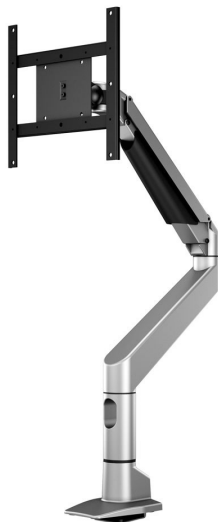

Höhenverstellbare Monitor Tischhalterung mit Gaslift 15-49 Zoll

WebCode: CMB1451-0001

- Monitor Tischhalterung für kleine bis große Bildschirme
- integrierter Gaslift zur einfachen Höheneinstellung
- ergonomische Anpassung des Bildschirms möglich
- in zwei Varianten lieferbar
- mit Gelenkarm zur idealen Ausrichtung
- Tischklemmhalterung zur sicheren Befestigung am Tisch
- Monitorarm mit drei Gelenken zur einfachen Einstellung
- schafft wertvolle Entlastung am Arbeitsplatz für Rücken, Hals und Augen
- hochwertige Verarbeitung für maximale Belastbarkeit
- sichere Kabelführung entlang des Gelenkarms
- intelligentes Kabelführungssystem an der Rückseite mit Befestigungspunkt
- Befestigung am Schreibtisch mit wenigen Punkten möglich
- Lieferung erfolgt mit allen Montagematerialien und verständlicher Aufbauanleitung
- zur Befestigung an Schreibtischen unterschiedlicher Stärke geeignet

Bildschirmaufnahme

- Aufnahme von Bildschirmen mit einer Größe von 15 bis 49 Zoll möglich
- Bildschirm nach der Montage flexibel neigbar von +75 bis -45 Grad
- Bildschirm drehbar um +/- 90 Grad
- Bildschirm wird mit VESA-Halterung einfach in den Gelenkarm eingehangen
- Maximale Tragkraft: 9 bis 18 kg
- stufenlose Höheneinstellung des Bildschirms in jeder Richtung möglich
- sichere Aufnahme des Monitors im Hoch- und Querformat
- schneller Wechsel zwischen Hoch- und Querformat
- sichere und schnelle Bildschirmaufnahme durch VESA-Halterung
- kompatibel mit den VESA-Standards 75x75, 100x100, 200x200 mm
- maximale Höhe 615 mm
- universeller Einsatz bei LED, LCD und Plasmadisplays möglich

Technische Details

- Farben: Weiß-Silber, Schwarz
- Material: Aluminium
- Stärke Tischplatte: 10 bis 50 mm

Höhenverstellbare Monitor Tischhalterung mit Gaslift 15-49 Zoll

WebCode: CMB1451-0001

in mm / Änderungen vorbehalten