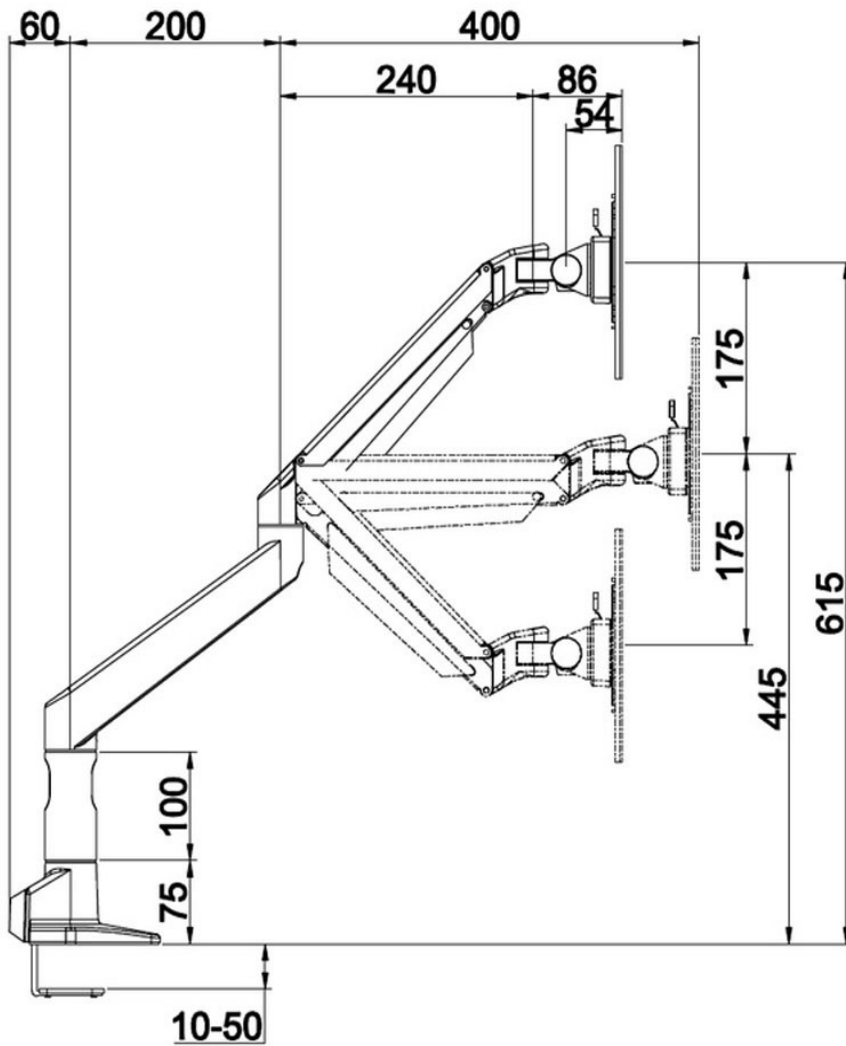

Höhenverstellbare Monitor Tischhalterung mit Gaslift 15-49 Zoll

WebCode: CMB1451-0001

- Monitor Tischhalterung für kleine bis große Bildschirme
- integrierter Gaslift zur einfachen Höheneinstellung
- ergonomische Anpassung des Bildschirms möglich
- in zwei Varianten lieferbar
- mit Gelenkarm zur idealen Ausrichtung
- Tischklemmhalterung zur sicheren Befestigung am Tisch
- Monitorarm mit drei Gelenken zur einfachen Einstellung
- schafft wertvolle Entlastung am Arbeitsplatz für Rücken, Hals und Augen
- hochwertige Verarbeitung für maximale Belastbarkeit
- sichere Kabelführung entlang des Gelenkarms
- intelligentes Kabelführungssystem an der Rückseite mit Befestigungspunkt
- Befestigung am Schreibtisch mit wenigen Punkten möglich
- Lieferung erfolgt mit allen Montagematerialien und verständlicher Aufbauanleitung
- zur Befestigung an Schreibtischen unterschiedlicher Stärke geeignet

Bildschirmaufnahme

- Aufnahme von Bildschirmen mit einer Größe von 15 bis 49 Zoll möglich
- Bildschirm nach der Montage flexibel neigbar von +75 bis -45 Grad
- Bildschirm drehbar um +/- 90 Grad
- Bildschirm wird mit VESA-Halterung einfach in den Gelenkarm eingehangen
- Maximale Tragkraft: 9 bis 18 kg
- stufenlose Höheneinstellung des Bildschirms in jeder Richtung möglich
- sichere Aufnahme des Monitors im Hoch- und Querformat
- schneller Wechsel zwischen Hoch- und Querformat
- sichere und schnelle Bildschirmaufnahme durch VESA-Halterung
- kompatibel mit den VESA-Standards 75x75, 100x100, 200x200 mm
- maximale Höhe 615 mm
- universeller Einsatz bei LED, LCD und Plasmadisplays möglich

Technische Details

- Farben: Weiß-Silber, Schwarz
- Material: Aluminium
- Stärke Tischplatte: 10 bis 50 mm

Höhenverstellbare Monitor Tischhalterung mit Gaslift 15-49 Zoll

WebCode: CMB1451-0001

in mm / Änderungen vorbehalten