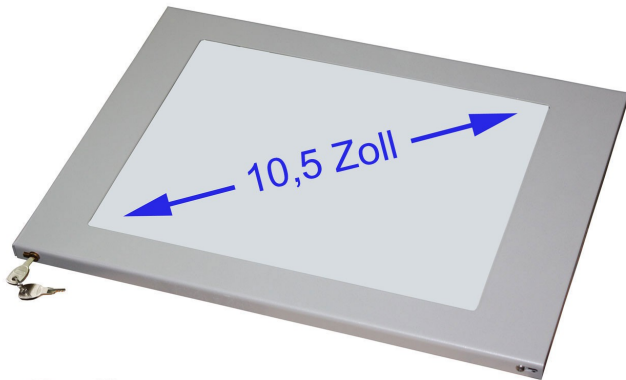

Universal Tablet Schutzgehäuse TSG Lock 10.5 Zoll

Gehäuse in Silber WebCode: CMB1430-0001

Gehäuse in Schwarz WebCode: CMB1430-0002

- universell einsetzbares Tablet Schutzgehäuse für eine Tabletgröße von 10.5 Zoll
- für Geräte unterschiedlicher Hersteller geeignet
- mit passgenauen Displayausschnitt
- schneller und einfacher Tabletzugriff
- mit seitlichem Schloss abschließbar für den optimalen Schutz
- sichere und versteckte Kabelführung im Gehäuseinneren
- perfekt für sichere, öffentliche Anwendungen geeignet
- Gehäuse lässt sich mit einem Handgriff aufklappen, schneller Zugriff garantiert
- mit optionalem Homebutton-Zugang lieferbar
- auf Wunsch mit Kameraöffnung und verdeckter Kabelführung

Montage:

- mehrere, optionale Systemerweiterungen erhältlich
- Touchfläche kann weiter uneingeschränkt verwendet werden
- Tabletnutzung wahlweise im Hoch- und Querformat
- optional erweiterbar um weitere Halterungslösungen wie Bodenständer, Wandhalter und Tischfuß
- mit Bodenständer freistehend im Raum integrierbar
- Schutzgehäuse mit VESA 100x100 Aufnahme
- nach der Montage am Bodenständer weiterhin beweglich (Neigung, Rotation, flache Nutzung)
- gefertigt aus bestem Stahl für lange Lebensdauer und hohe Belastbarkeit

Schutzfunktion:

- alle Tabletfunktionen bleiben nach der Aufnahme uneingeschränkt erhalten
- optimaler Schutz vor Diebstahl und Vandalismus
- im Innenbereich mit weicher Kunststoffablage, verhindert Kratzer und Beschädigungen des Tabletgehäuses
- optimaler Schutz durch feste Klappe und fest integriertes Steckschloss

Technische Details:

- Material: Stahl
- Kabelausgang auf der Rückseite für einfache Verlegung
- auf Wunsch mit Rotationsfunktion zur Gehäuseverstellung vom Hoch- ins Querformat
- Farben: Schwarz, Silber
- nutzbares Innenmaß: 280x194 mm
- Außenmaß: 291x204 mm