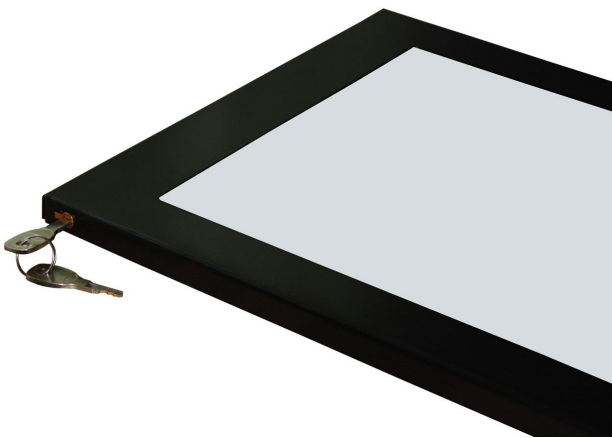

Universal Tablet Schutzgehäuse TSG Lock 10.5 Zoll

Gehäuse in Silber WebCode: CMB1430-0001

Gehäuse in Schwarz WebCode: CMB1430-0002

- universell einsetzbares Tablet Schutzgehäuse für eine Tabletgröße von 10.5 Zoll
- für Geräte unterschiedlicher Hersteller geeignet
- mit passgenauen Displayausschnitt
- schneller und einfacher Tabletzugriff
- mit seitlichem Schloss abschließbar für den optimalen Schutz
- sichere und versteckte Kabelführung im Gehäuseinneren
- perfekt für sichere, öffentliche Anwendungen geeignet
- Gehäuse lässt sich mit einem Handgriff aufklappen, schneller Zugriff garantiert
- mit optionalem Homebutton-Zugang lieferbar
- auf Wunsch mit Kameraöffnung und verdeckter Kabelführung

Montage:

- mehrere, optionale Systemerweiterungen erhältlich
- Touchfläche kann weiter uneingeschränkt verwendet werden
- Tabletnutzung wahlweise im Hoch- und Querformat
- optional erweiterbar um weitere Halterungslösungen wie Bodenständer, Wandhalter und Tischfuß
- mit Bodenständer freistehend im Raum integrierbar
- Schutzgehäuse mit VESA 100x100 Aufnahme
- nach der Montage am Bodenständer weiterhin beweglich (Neigung, Rotation, flache Nutzung)
- gefertigt aus bestem Stahl für lange Lebensdauer und hohe Belastbarkeit

Schutzfunktion:

- alle Tabletfunktionen bleiben nach der Aufnahme uneingeschränkt erhalten
- optimaler Schutz vor Diebstahl und Vandalismus
- im Innenbereich mit weicher Kunststoffablage, verhindert Kratzer und Beschädigungen des Tabletgehäuses
- optimaler Schutz durch feste Klappe und fest integriertes Steckschloss

Technische Details:

- Material: Stahl
- Kabelausgang auf der Rückseite für einfache Verlegung
- auf Wunsch mit Rotationsfunktion zur Gehäuseverstellung vom Hoch- ins Querformat
- Farben: Schwarz, Silber
- nutzbares Innenmaß: 280x194 mm
- Außenmaß: 291x204 mm