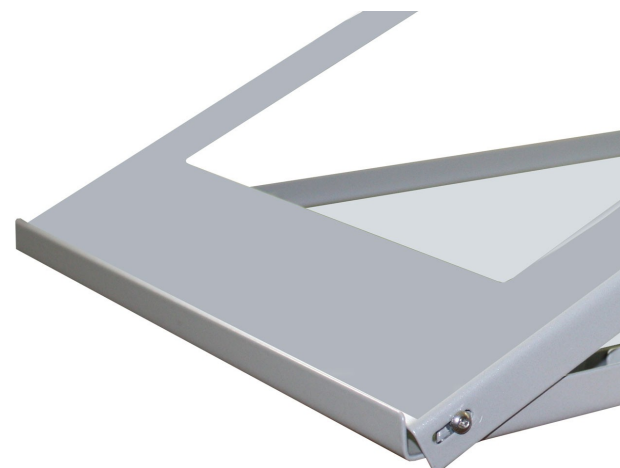

Universal Tablet Schutzgehäuse TSG Lock 10.5 Zoll

Gehäuse in Silber WebCode: CMB1430-0001

Gehäuse in Schwarz WebCode: CMB1430-0002

- universell einsetzbares Tablet Schutzgehäuse für eine Tabletgröße von 10.5 Zoll
- für Geräte unterschiedlicher Hersteller geeignet
- mit passgenauen Displayausschnitt
- schneller und einfacher Tabletzugriff
- mit seitlichem Schloss abschließbar für den optimalen Schutz
- sichere und versteckte Kabelführung im Gehäuseinneren
- perfekt für sichere, öffentliche Anwendungen geeignet
- Gehäuse lässt sich mit einem Handgriff aufklappen, schneller Zugriff garantiert
- mit optionalem Homebutton-Zugang lieferbar
- auf Wunsch mit Kameraöffnung und verdeckter Kabelführung

Montage:

- mehrere, optionale Systemerweiterungen erhältlich
- Touchfläche kann weiter uneingeschränkt verwendet werden
- Tabletnutzung wahlweise im Hoch- und Querformat
- optional erweiterbar um weitere Halterungslösungen wie Bodenständer, Wandhalter und Tischfuß
- mit Bodenständer freistehend im Raum integrierbar
- Schutzgehäuse mit VESA 100x100 Aufnahme
- nach der Montage am Bodenständer weiterhin beweglich (Neigung, Rotation, flache Nutzung)
- gefertigt aus bestem Stahl für lange Lebensdauer und hohe Belastbarkeit

Schutzfunktion:

- alle Tabletfunktionen bleiben nach der Aufnahme uneingeschränkt erhalten
- optimaler Schutz vor Diebstahl und Vandalismus
- im Innenbereich mit weicher Kunststoffablage, verhindert Kratzer und Beschädigungen des Tabletgehäuses
- optimaler Schutz durch feste Klappe und fest integriertes Steckschloss

Technische Details:

- Material: Stahl
- Kabelausgang auf der Rückseite für einfache Verlegung
- auf Wunsch mit Rotationsfunktion zur Gehäuseverstellung vom Hoch- ins Querformat
- Farben: Schwarz, Silber
- nutzbares Innenmaß: 280x194 mm
- Außenmaß: 291x204 mm