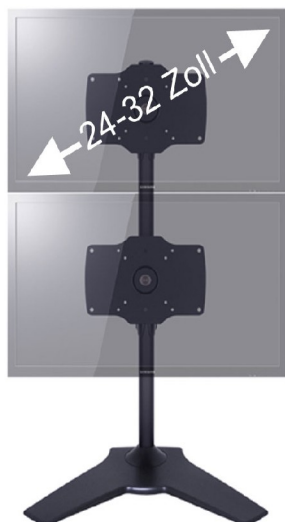

TV Tischhalterung 2 Bildschirme übereinander 24-32 Zoll

WebCode: CMB1280

- hochwertiger und moderner TV Tischhalter
- Displays werden übereinander installiert
- für Bildschirme mit 24 bis 32 Zoll
- ausgelegt auf den professionellen Einsatz in Unternehmen und öffentlichen Bereichen
- sehr stabile und schwere Bauweise mit ausgesprochen schlankem Design
- lange Nutzungsdauer dank hochwertiger Bauweise garantiert
- Umsetzung von verschiedenen Konfigurationen und Erweiterungen möglich
- Bildschirme werden über dem Schreibtisch installiert
- zusätzlicher Platz auf dem Schreibtisch
- Displays befinden sich in angenehmer Höhe
- ermüdungsfreies Arbeiten wird unterstützt
- auf der Rückseite mit integriertem Kabelmanagement, sichere Verlegung aller Kabel und Zuleitungen garantiert
- optional mit Tischklemme kombinierbar
- einfache und schnelle Installation ohne umfassende Fachkenntnisse
- Lieferung erfolgt mit allen erforderlichen Montagematerialien, ohne Bildschirme

Bildschirmaufnahme:

- stabile und schnelle Bildschirmaufnahme
- ausgelegt auf Flachbildschirme mit einer Größe von 24 bis 32 Zoll
- für LED, LCD und Plasma TVs
- mit VESA-Standard 75 x 75, 100 x 100 und 200 x 100 mm kompatibel
- hohe Tragkraft je Display mit 12 kg
- Bildschirme können einzeln gedreht und geneigt werden
- neigbar: jeweils um bis zu 20 Grad
- rotierbar: +/-90 Grad

Technische Details:

- Material: Aluminium und Stahl
- Farbe: Schwarz
- Gewicht: 6 kg
- Garantie: 5 Jahre
- Standboden: 507 mm Breit x 307 mm Tief
- Schraubboden bis max. 50 mm Materialstärke /Tischplatten
- ca. Bildschirmmitte max. unterer Bildschirm: 410 mm
- ca. Bildschirmmitte max. oberer Bildschirm: 890 mm