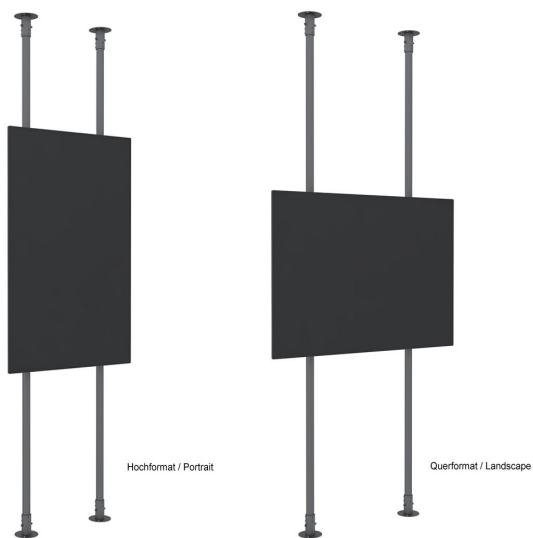

Boden Decke TV-Säule für 1 Bildschirm bis 100 Zoll

WebCode: CMB1547-0001

- TV-Säulen-System zur Aufnahme großer Displays
- Säulenlänge von insgesamt 3 Metern für maximale Flexibilität
- hervorragend als Beschilderungslösung in öffentlichen Gebäuden geeignet
- kann für Präsentationen, POS, POI und den professionellen Ladenbau genutzt werden
- modularer Aufbau ermöglicht einfache Konfiguration
- lässt sich gut an Ihren Bedarf anpassen
- mit integriertem Kabelmanagement zur sauberen und geschützten Verlegung
- fügt sich gut in bestehende Raumkonzepte ein
- Design im Laufe der Zeit weiter anpassbar
- entwickelt für Einkaufszentren, Einzelhandelsgeschäfte und öffentliche Bereiche
- 50 mm Rohre sorgen für maximale Stabilität
- Säule wahlweise in Messing, Schwarz oder Chrom
- optimale Anpassung an den jeweiligen Standort möglich
- lässt sich mit Wandhalterung ergänzen
- inklusive benötigtem Hardware-Kit zur leichten Installation
- mit Pulverbeschichtung zur besseren Kratzbeständigkeit

Bildschirmaufnahme:

- geeignet für 65 bis 100 Zoll große Bildschirme
- ultraflexible Aluminiumschiene zur sicheren Aufnahme des Bildschirms
- einfache und schnelle Bildschirmmontage
- Displays nach Montage neigbar
- Power-Click-Installation für eine einfache und schnelle Montage
- Aufnahme des Bildschirms wahlweise im Hoch- oder Querformat
- maximale Belastbarkeit: 125 kg
- einfache und schnelle Bildschirmbefestigung dank VESA-Halterung
- kompatibel mit den VESA-Standards von 600x900 mm
- neigbar um bis zu -6 Grad

Technische Details:

- Maße: 161 x 16,2 14 cm
- Material: Aluminium, Stahl
- Eigengewicht: 23,1 kg
- Farbe: Schwarz

Boden Decke TV-Säule für 1 Bildschirm bis 100 Zoll

WebCode: CMB1547-0001