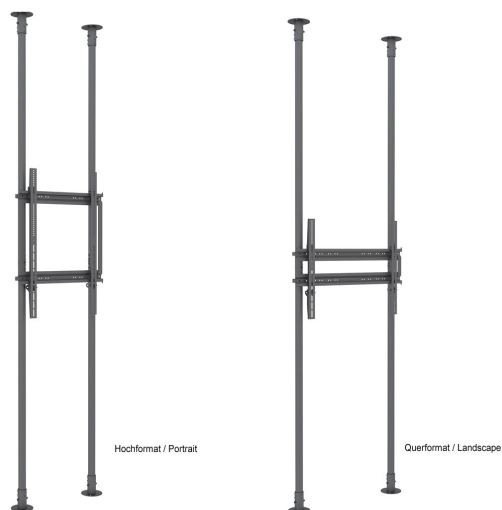

Boden Decke TV-Säule für 1 Bildschirm bis 100 Zoll

WebCode: CMB1547-0001

- TV-Säulen-System zur Aufnahme großer Displays
- Säulenlänge von insgesamt 3 Metern für maximale Flexibilität
- hervorragend als Beschilderungslösung in öffentlichen Gebäuden geeignet
- kann für Präsentationen, POS, POI und den professionellen Ladenbau genutzt werden
- modularer Aufbau ermöglicht einfache Konfiguration
- lässt sich gut an Ihren Bedarf anpassen
- mit integriertem Kabelmanagement zur sauberen und geschützten Verlegung
- fügt sich gut in bestehende Raumkonzepte ein
- Design im Laufe der Zeit weiter anpassbar
- entwickelt für Einkaufszentren, Einzelhandelsgeschäfte und öffentliche Bereiche
- 50 mm Rohre sorgen für maximale Stabilität
- Säule wahlweise in Messing, Schwarz oder Chrom
- optimale Anpassung an den jeweiligen Standort möglich
- lässt sich mit Wandhalterung ergänzen
- inklusive benötigtem Hardware-Kit zur leichten Installation
- mit Pulverbeschichtung zur besseren Kratzbeständigkeit

Bildschirmaufnahme:

- geeignet für 65 bis 100 Zoll große Bildschirme
- ultraflexible Aluminiumschiene zur sicheren Aufnahme des Bildschirms
- einfache und schnelle Bildschirmmontage
- Displays nach Montage neigbar
- Power-Click-Installation für eine einfache und schnelle Montage
- Aufnahme des Bildschirms wahlweise im Hoch- oder Querformat
- maximale Belastbarkeit: 125 kg
- einfache und schnelle Bildschirmbefestigung dank VESA-Halterung
- kompatibel mit den VESA-Standards von 600x900 mm
- neigbar um bis zu -6 Grad

Technische Details:

- Maße: 161 x 16,2 14 cm
- Material: Aluminium, Stahl
- Eigengewicht: 23,1 kg
- Farbe: Schwarz

Boden Decke TV-Säule für 1 Bildschirm bis 100 Zoll

WebCode: CMB1547-0001