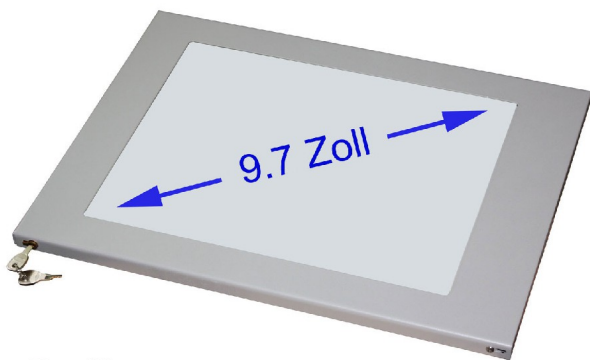

Tablet Schutzgehäuse universal TSG Lock 9.7 Zoll

WebCode Gehäusefarbe silber: CMB1351-0001

WebCode Gehäusefarbe schwarz: CMB1351-000

- hochwertiges Tablet-Schutzgehäuse für universellen Einsatz
- eignet sich für alle 9,7 Zoll Tablets
- Gehäuse kann nach Befestigung bewegt werden: rotieren, neigen, flache Aufnahme
- hochwertiger und solider Diebstahlschutz durch integriertes Schloss
- innenliegende Kabelführung für optimalen Schutz
- besonders robust durch hochwertigen Stahl
- dank robuster Bauweise ideal für die öffentliche, sichere Anwendung
- schneller Tablet-Zugriff durch Aufklappen des Gehäuses
- Touchfläche nach Aufnahme im Gehäuse uneingeschränkt nutzbar
- Gehäuse mit Tablet wahlweise im Hoch- und Querformat anwendbar

Schutzfunktionen:

- verdecktes Steckschloss sorgt für solide Ausstattung
- hochwertiger und einfach zu handhabender Diebstahlschutz
- Schloss und feste Klappe garantieren optimalen Schutz für 9,7 Zoll Tablets

Technische Details

- Farben: wahlweise in Schwarz oder Silber
- kompatibel mit VESA-Standard 100x100 mm
- Erweiterung mit TSG Ständer ermöglicht verdeckte Kabelführung durch den Ständer
- optional mit Rotationsfunktion zur einfachen Verstellung des Gehäuses in Hoch- oder Querformat
- Material: Stahl
- Außenmaße: 207 x 290 x 16 mm
- nutzbares Innenmaß: 207 x 277 mm