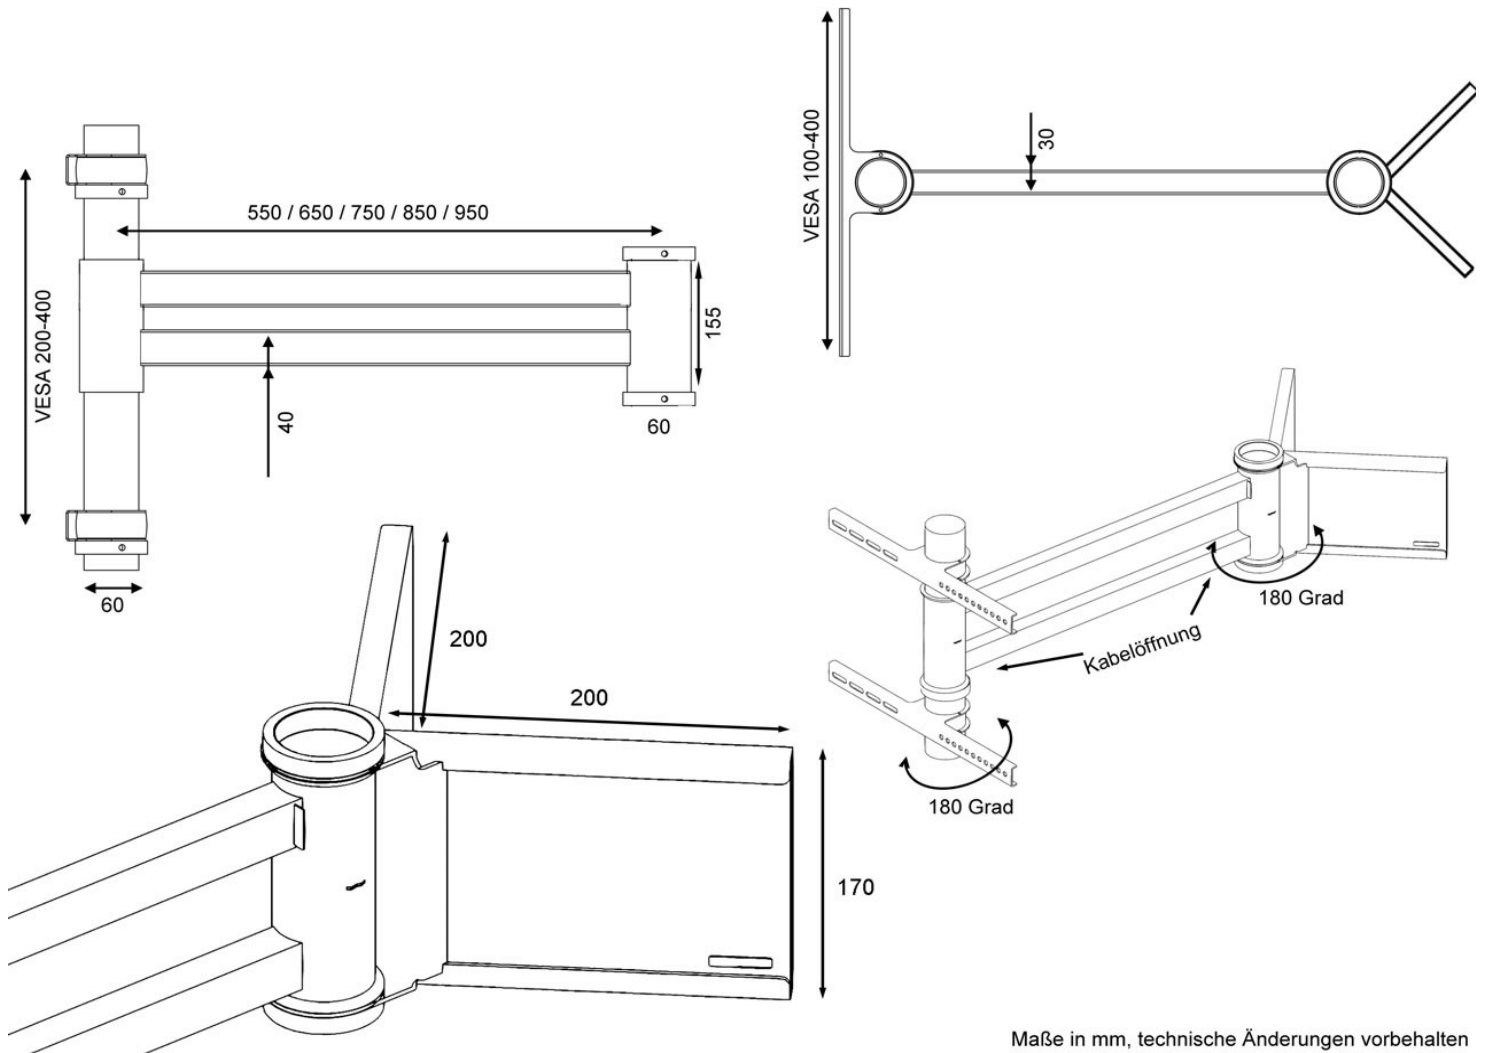

TV Eck-Wandhalterung / Außen-Wanddecke CMB-253 CMB1517-0001

- universelle TV Wandhalterung für die Eck-Montage
- mit polierter Edelstahlsäule in bester Fertigungsqualität
- hervorragend für mittelgroße bis große Bildschirme geeignet
- 2 Kabelöffnungen in waagerechten Schwenkarm
- inklusive spezieller Befestigungskonsole für die Ecke
- flexibel um hochwertiges Zubehör wie Bücherablage, DVD Ablage und Soundbarhalterung erweiterbar
- zeitloses, elegantes Design mit hochwertigen Materialien
- auf Wunsch Sonderhöhen im Sonderbau möglich
- entwickelt und hergestellt in Deutschland
- höchste Qualität bei Materialien und Verarbeitung für maximale Langlebigkeit
- Lieferung erfolgt mit allen erforderlichen Montagematerialien für Ecke und Bildschirm und Aufbauanleitung, ohne Bildschirm

Bildschirmaufnahme:

- schwenkbarer Bildschirmarm
- Bildschirmarm mit VESA-Halterung zur sicheren Bildschirmaufnahme
- geeignet für mittelgroße bis große Bildschirme mit einer Displaygröße von 42 bis 84 Zoll
- Schwenkbereich mit wenigen Handgriffen verstellbar
- einfache und schnelle Bildschirmaufnahme
- kompatibel mit den VESA-Standards von 100x100 bis 400x400 mm
- sehr hohe Tragkraft maximal 40 kg
- Bildschirmseitiger Schwenkbereich: 180 Grad
- Wandseitiger Schwenkbereich: 270 Grad
- variable Wandarmlänge für eine optimale Bildschirmeinstellung von 55 bis 85 cm (je nach Bildschirm)
- Schwenkarm mit zwei waagerechten Befestigungsmöglichkeiten für die sichere Bildschirmaufnahme
- Display um bis zu 270 Grad schwenkbar
- Schwenkarm lässt sich flexibel einklappen
- Technische Details:
 -
 - Material: Stahl, Edelstahl
 - Durchmesser Edelstahlsäule: 60 mm
 - Farbe: Silber, Schwarz
 - weitere Farben im Sonderbau möglich

TV Eck-Wandhalterung / Außen-Wanddecke CMB-253 CMB1517-0001

Maße in mm, technische Änderungen vorbehalten