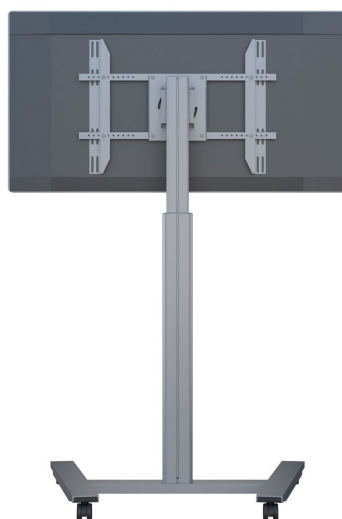

Rollbarer, rotierbarer TV-Lift bis 60 Zoll Querformat / Hochformat

WebCode: CMB1499-0001

- mit zuverlässigem Qualitätsmotor für ein sicheres Handling und eine leichte Einstellung
- Bodenständer optimal als Werbemittel einsetzbar
- Aluminiumsäulenkonstruktion ist ideal für öffentliche Einrichtungen, Schulen und Unternehmen
- multifunktionale Lösung für eine langfristige und überzeugende Anwendung
- System um optional erhältliches Zubehör erweiterbar
- integriertes Kabelmanagement für eine saubere Verlegung aller Kabel und Zuleitungen

Bildschirmaufnahme:

- universelle Aufnahme von Bildschirmen verschiedener Hersteller möglich
- für die Installation von LED, LCD und Plasmageräten bestens geeignet
- Bildschirmaufnahme kann wahlweise im Hoch- oder Querformat erfolgen
- maximale Tragkraft von 40 Kilogramm
- sichere und schnelle Bildschirmaufnahme dank der integrierten VESA-Halterung
- kompatibel mit den VESA-Standards von 200x200 bis 800x400 mm
- ausgelegt auf die Aufnahme von 30 bis maximal 60 Zoll großen Displays
- einfache Einstellung der Bildschirmhöhe möglich
- TV-Montage wahlweise im Hoch- und Querformat
- für Standardbildschirme, Touchscreens und interaktive Displays ideal
- Bildschirm bewegt sich auch bei Berührungen kaum
- einfacher Wechsel vom Hoch- ins Querformat, Rotationsfunktion
- Einstellung des Bildschirms flexibel mit der mitgelieferten Fernbedienung möglich
- Höheneinstellung aus der Distanz besonders komfortabel
- Bildschirmeinstellung durch einzelne Person möglich
- in der Höhe um bis zu 55 Zentimeter variabel
- einstellbare Höhe von 1250 bis maximal 1800 mm
- Bildschirm neigbar um -5 und + 15 Grad

Technische Details:

- Maße: 1800 x 1100 x 940 mm
- Eigengewicht: 37,4 Kilogramm

Rollbarer, rotierbarer TV-Lift bis 60 Zoll Querformat / Hochformat

WebCode: CMB1499-0001