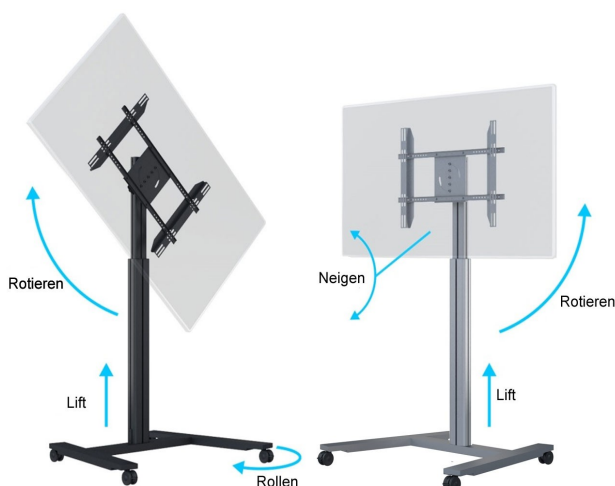

Rollbarer, rotierbarer TV-Lift bis 60 Zoll Querformat / Hochformat

WebCode: CMB1499-0001

- mit zuverlässigem Qualitätsmotor für ein sicheres Handling und eine leichte Einstellung
- Bodenständer optimal als Werbemittel einsetzbar
- Aluminiumsäulenkonstruktion ist ideal für öffentliche Einrichtungen, Schulen und Unternehmen
- multifunktionale Lösung für eine langfristige und überzeugende Anwendung
- System um optional erhältliches Zubehör erweiterbar
- integriertes Kabelmanagement für eine saubere Verlegung aller Kabel und Zuleitungen

Bildschirmaufnahme:

- universelle Aufnahme von Bildschirmen verschiedener Hersteller möglich
- für die Installation von LED, LCD und Plasmageräten bestens geeignet
- Bildschirmaufnahme kann wahlweise im Hoch- oder Querformat erfolgen
- maximale Tragkraft von 40 Kilogramm
- sichere und schnelle Bildschirmaufnahme dank der integrierten VESA-Halterung
- kompatibel mit den VESA-Standards von 200x200 bis 800x400 mm
- ausgelegt auf die Aufnahme von 30 bis maximal 60 Zoll großen Displays
- einfache Einstellung der Bildschirmhöhe möglich
- TV-Montage wahlweise im Hoch- und Querformat
- für Standardbildschirme, Touchscreens und interaktive Displays ideal
- Bildschirm bewegt sich auch bei Berührungen kaum
- einfacher Wechsel vom Hoch- ins Querformat, Rotationsfunktion
- Einstellung des Bildschirms flexibel mit der mitgelieferten Fernbedienung möglich
- Höheneinstellung aus der Distanz besonders komfortabel
- Bildschirmeinstellung durch einzelne Person möglich
- in der Höhe um bis zu 55 Zentimeter variabel
- einstellbare Höhe von 1250 bis maximal 1800 mm
- Bildschirm neigbar um -5 und + 15 Grad

Technische Details:

- Maße: 1800 x 1100 x 940 mm
- Eigengewicht: 37,4 Kilogramm

Rollbarer, rotierbarer TV-Lift bis 60 Zoll Querformat / Hochformat

WebCode: CMB1499-0001