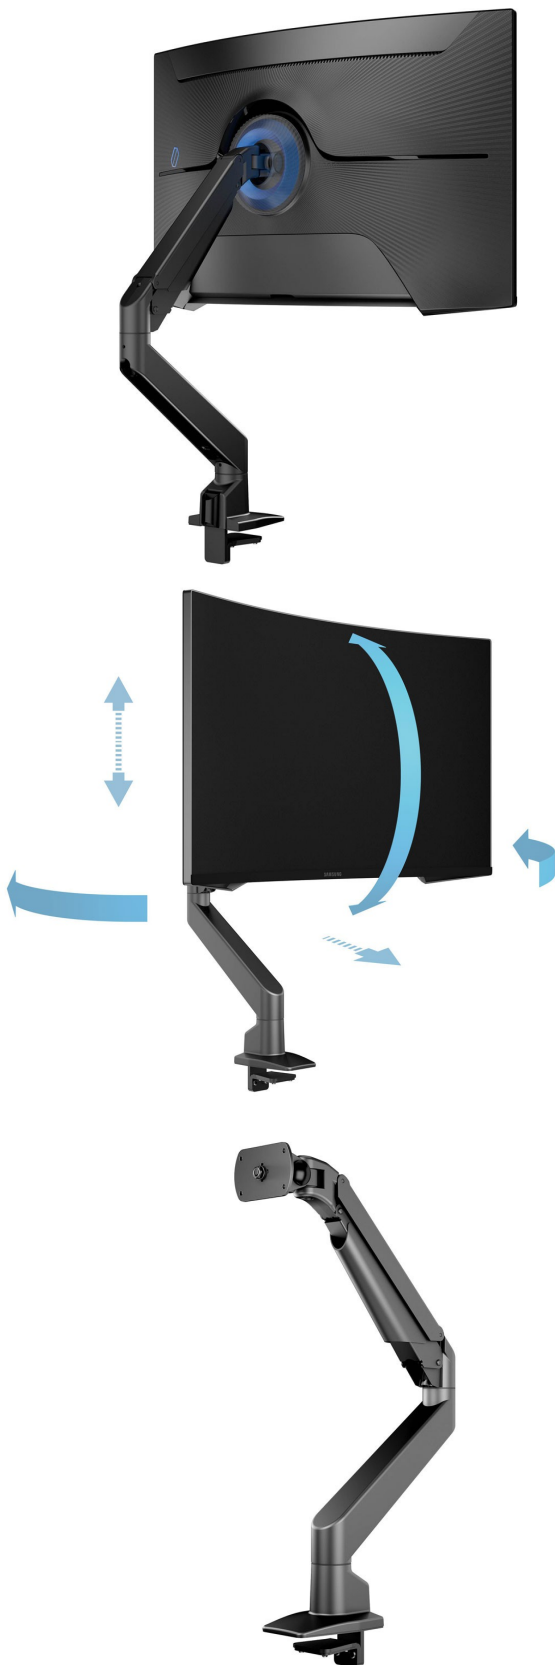

Vollbewegliche Gasdruck-Tischhalterung für Samsung G7 Monitore

WebCode: CMB1552

- speziell entwickelte Gasdruck-Tischhalterung zur Aufnahme eines Samsung G7-Monitors
- formschönes, modernes Design in Kombination mit einer schlanken Bauweise
- hochwertige und sehr gut verarbeitete Aluminiumkonstruktion
- inklusive Gelenkarm und Tischklemmhalterung zur sicheren Fixierung
- Monitorarm mit innovativer Gasfederung aus Deutschland
- spart Platz auf dem Schreibtisch
- gasbetriebene Federungstechnik zur BildschirmEinstellung ohne Werkzeug
- geordnete und versteckte Kabelführung
- kinderleichte Einstellung des Blickwinkels
- erhöht Produktivität und verbessert Gaming-Erlebnis
- erleichtert Wechsel zwischen sitzender und stehender Position
- in zeitlos schönem Schwarz
- einfache und schnelle Montage am Schreibtisch
- strategisches Befestigungsdesign für schwerelosen Bildschirmauftritt
- Befestigung an Standard-Arbeitstischen mit einer Tischplattenstärke von maximal 50 mm möglich
- Anpassung mit Fingertipp
- sowohl für den Einsatz in Unternehmen als auch im Home-Office sehr gut geeignet

Bildschirmaufnahme:

- passgenau für den Samsung G7
- maximaler Halt und eine sichere Befestigung
- Bildschirmhaltegriffe für optimalen Halt
- kein VESA-Adapter erforderlich
- sechs verschiedene Befestigungsmöglichkeiten zur einfachen Bildschirmmontage
- maximale Tragkraft: 10 kg
- Schnappknopf zur einfachen Montage sowie Demontage des Samsung G7
- Bildschirmhöhe individuell wählbar von ca. 185-525 mm
- neigbar um +75 und -30 Grad
- drehbar um 360 Grad
- Display ausziehbar für kürzeren Abstand

Vollbewegliche Gasdruck-Tischhalterung für Samsung G7 Monitore

WebCode: CMB1552