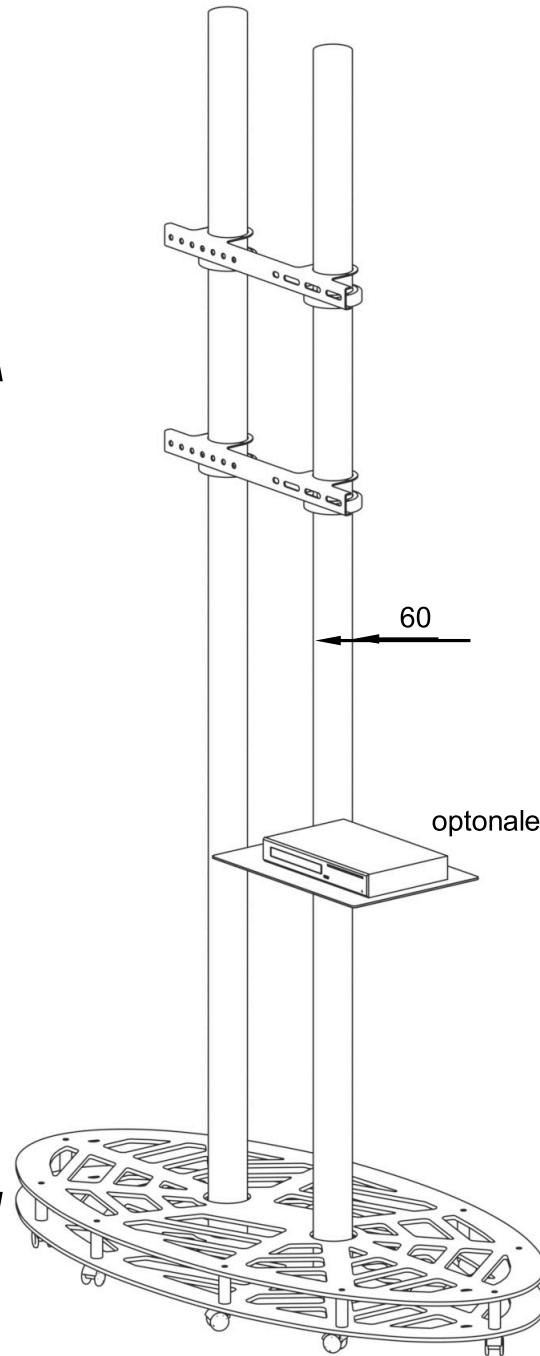

1160 / 1950

VESA Bildschirmaufnahme auf kompletter Säulenhöhe frei montierbar

Maße in mm / Änderungen vorbehalten