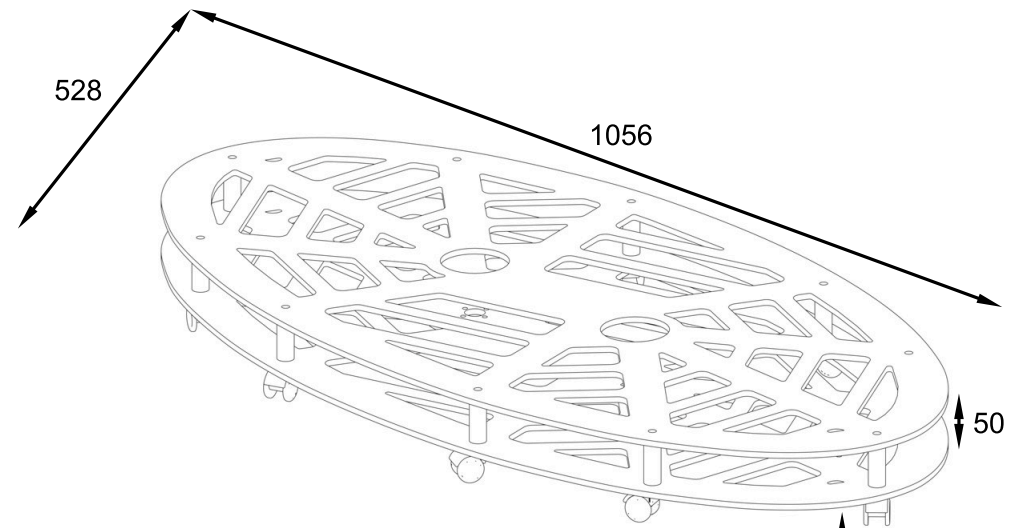

1160 / 1950

VESA Bildschirmaufnahme auf kompletter Säulenhöhe frei montierbar

Maße in mm / Änderungen vorbehalten