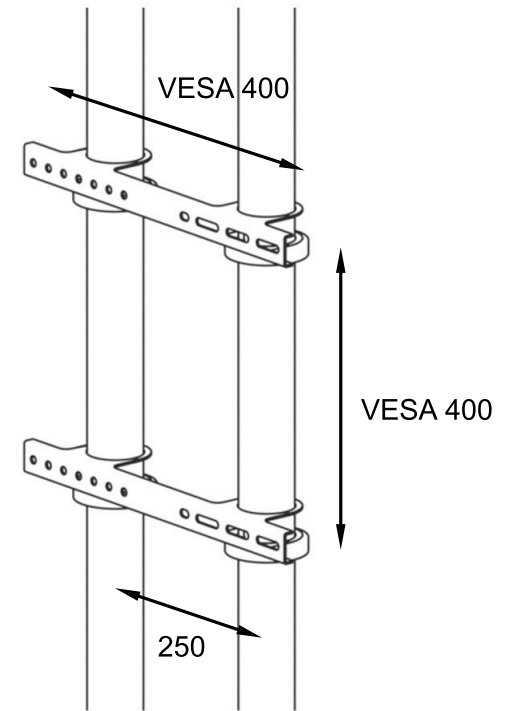

1160 / 1950

VESA Bildschirmaufnahme auf kompletter Säulenhöhe frei montierbar

Maße in mm / Änderungen vorbehalten