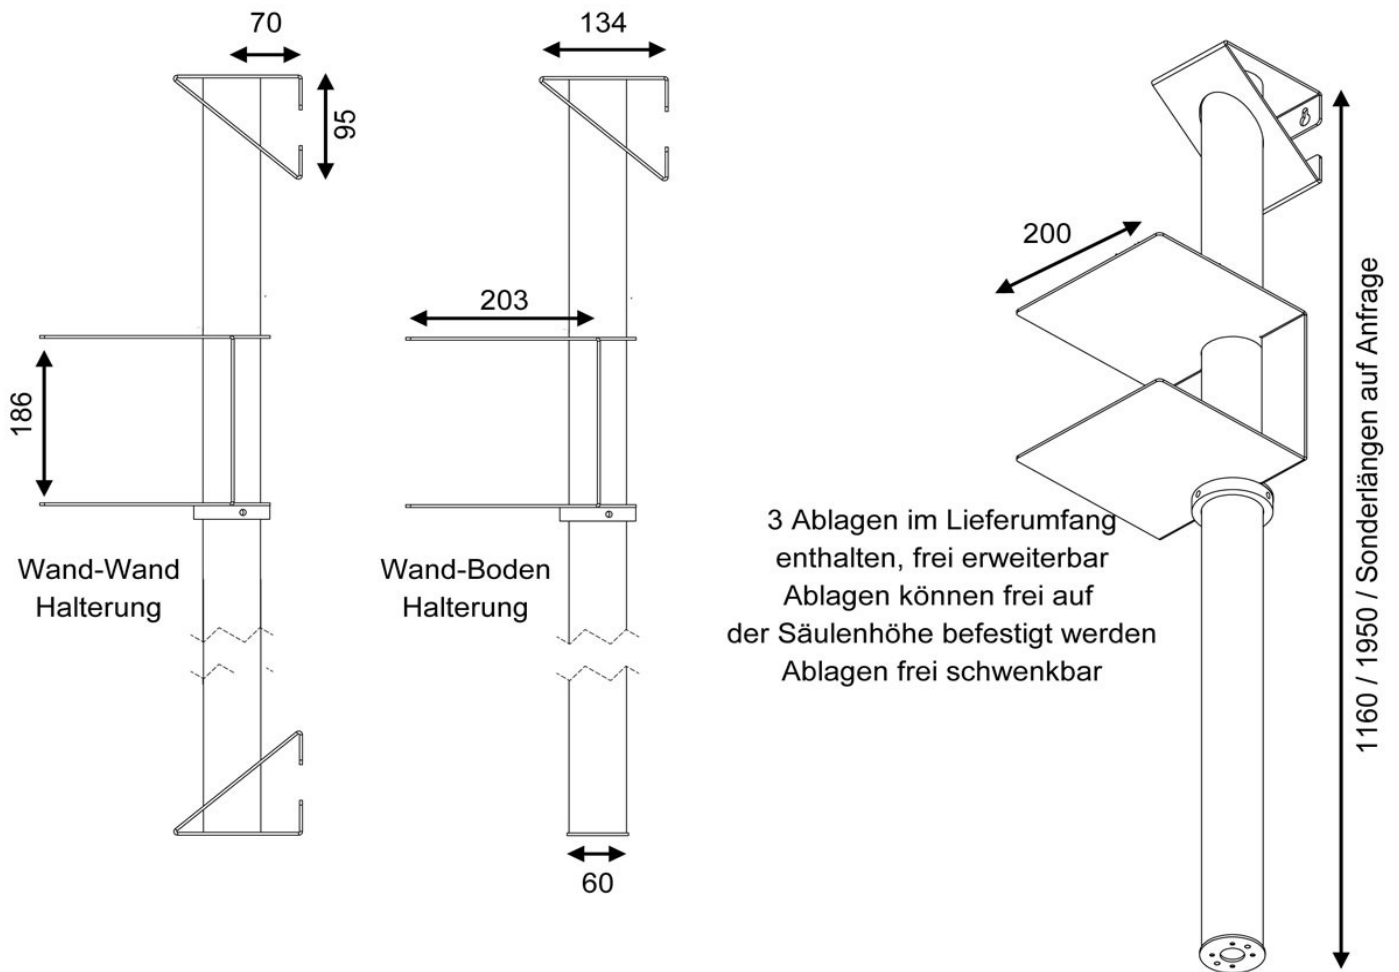

Modulares Bücherregal für die Wand CMB-410

WebCode: CMB1448-0001

Maße in mm / Änderungen vorbehalten