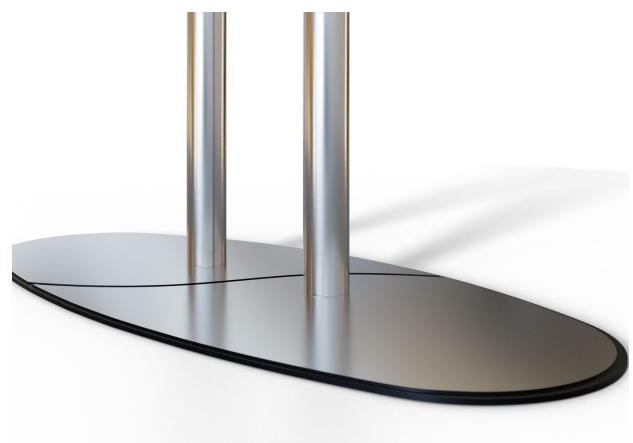

Universal Fernsehständer CMB-271 37-84 Zoll

WebCode: CMB1446-0001

- hochwertiges Standsystem zur Aufnahme von LED- und Curved-TVs
- Aufnahme von bis zu zwei Bildschirmen möglich
- Bildschirmmontage Rücken an Rücken (Back to Back) oder übereinander möglich
- Standfuß im exklusiven Design
- Bodenplatte mit zwei Auflagen aus bestem Edelstahl
- zwei Standsäulen aus gebürstetem Edelstahl für maximale Stabilität
- in zwei Säulenlängen lieferbar
- Standboden in ovaler Grundform
- Kabel kann durch den Boden direkt in die Säule geführt werden
- nach Belieben um Bücherablage, DVD-Ablage und Soundbarhalter erweiterbar
- Zubehör auf gesamter Säulenlänge beliebig montierbar
- indirekte und versteckte Kabelführung durch die beiden Säulen
- hervorragend geeignet für den professionellen Einsatz in Unternehmen, Bildungseinrichtungen, Hotels, Ladenlokalen und Konferenzbereichen
- im Sonderbau in weiteren Farbvarianten und Maßen erhältlich

Bildschirmaufnahme:

- sichere Bildschirmaufnahme durch VESA-Halterung
- kompatibel mit den VESA-Standards von 100x100 bis 400x400 mm
- Bildschirmmontage in einer Höhe von bis zu 150 cm nach Belieben möglich
- Montage bei zwei Bildschirmen übereinander oder Rücken-an-Rücken
- Tragkraft Einzelbildschirm 65 kg, max. 100 kg bei Dual
- Aufnahme von Bildschirmen mit einer Größe von 37 bis 84 Zoll
- bei Dualmontage maximale Bildschirmgröße: 65 Zoll
- Höheneinstellung erfolgt montageseitig
- Aufnahme des Bildschirms im Hoch- und Querformat
- Bildschirmaufnahme: starr

Technische Details:

- Farben: Schwarz und Silber
- Material: Stahl und Edelstahl
- Säulenhöhe: 1160 mm / 1950 mm
- Durchmesser Edelstahlsäule: 60 mm
- Maße Bodenplatte: 468,65 x 1025 mm

Universal Fernsehständer CMB-271 37-84 Zoll